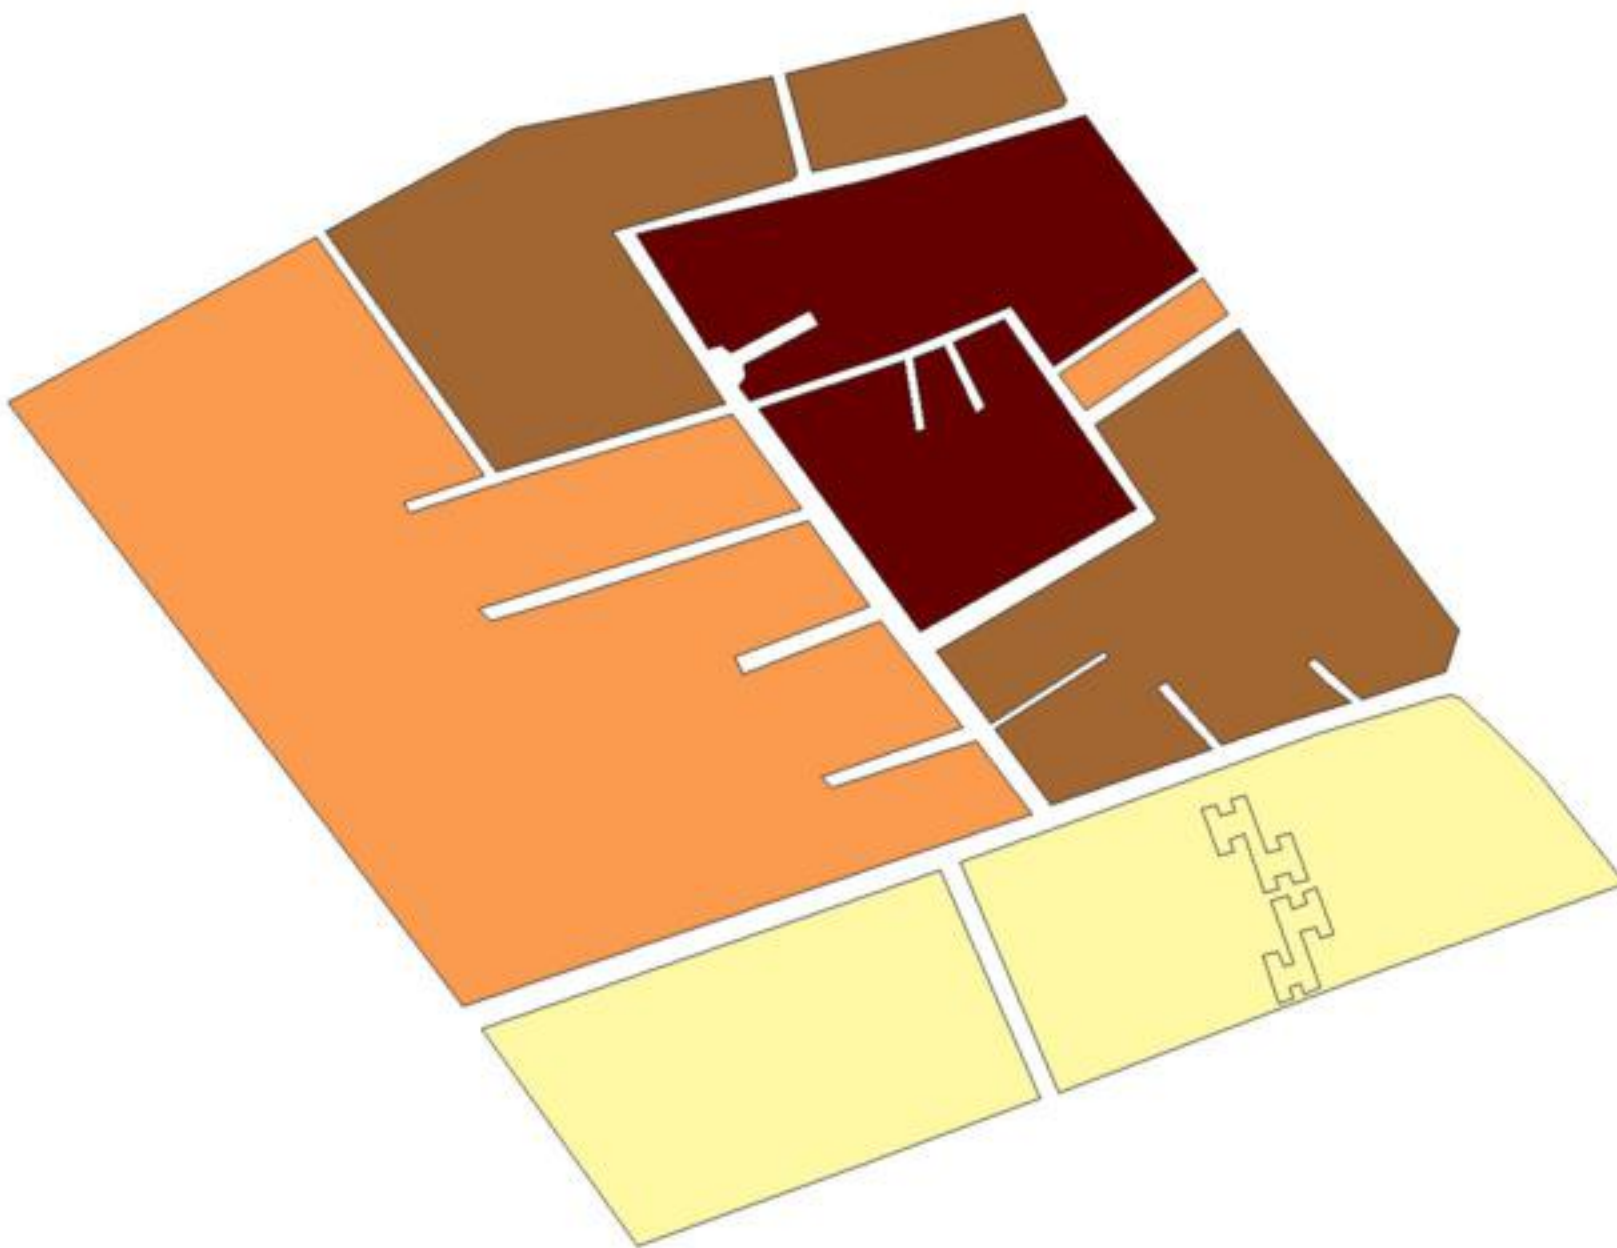

## ÍNDICE DE DESARROLLO SOCIAL

Delegación: Tlalpan  
Colonia: Barrio el Capulín  
Grado de desarrollo: Medio

### Grado de Desarrollo Social

-  Muy bajo
-  Bajo
-  Medio
-  Alto
-  Sin dato

0.03 0 0.03 0.06 Kilómetros

Fuente: Elaboración propia con datos de Seduvi e INEGI